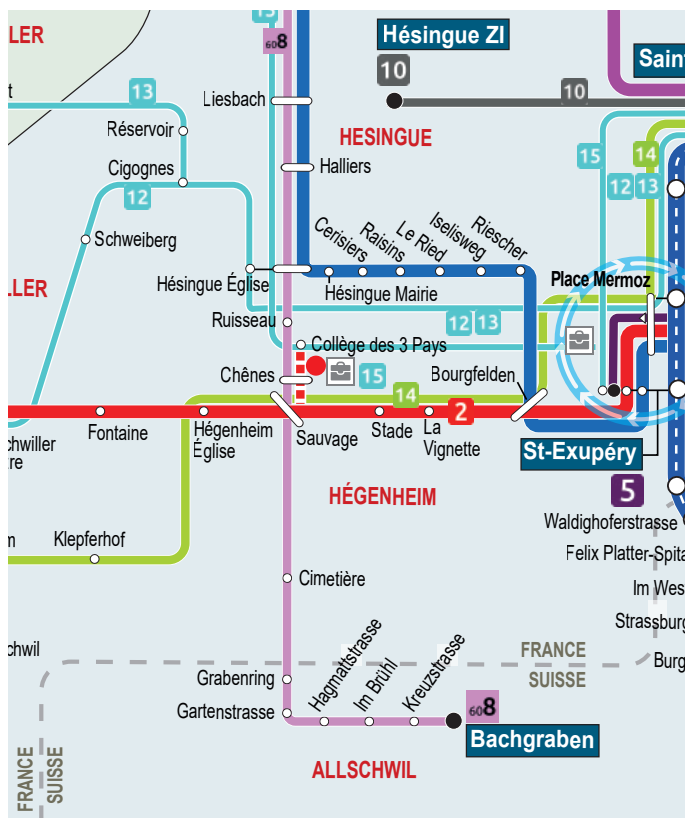

3 lignes de bus régulières desservent le collège des Trois Pays :

1 **BLOTZHEIM** Clostermann

<> **HUNINGUE** Alsace

📍 **Nom de l'arrêt** : Collège des 3 Pays
Elle dessert Blotzheim et Héningue.

2 **BUSCHWILLER** Vosges <> **ROSENAU** Petit Canal

📍 **Nom de l'arrêt** : Collège des 3 Pays
Elle dessert Buschwiller et Hégenheim.

608 **SIERENTZ** Zone Commerciale

<> **BÂLE** Bachgraben

📍 **Nom de l'arrêt** : Chênes
Elle dessert Blotzheim, Héningue, Hégenheim et Allschwil.

Année scolaire
2021-2022

www.distribus.com

ALLER

121 DU LUNDI AU VENDREDI

MICHELBAACH-LE-HAUT	Ferme Neuhoef	7.40
KNOERINGUE	Knoeringue Centre	7.45
RANSPACH-LE-HAUT	Forgerons	7.50
	Grand'Rue	7.51
	Attenbach	7.52
RANSPACH-LE-BAS	Oberfeld	7.55
	Ranspach-le-Bas Centre	7.56
	Rue de Bâle	7.58
HÉGENHEIM	Collège des Trois Pays	8.10