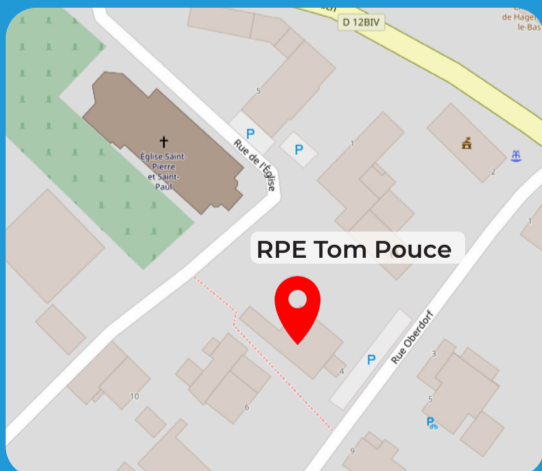

SAINT-LOUIS
Agglomération
Terres d'avenir

LES RPE
pour vous !

www.agglo-saint-louis.fr

RELAIS PETITE ENFANCE HAGENTHAL-LE-BAS

À LA RECHERCHE D'UN MODE DE GARDE ?
D'UN LIEU D'ÉCHANGE, D'ÉCOUTE ET D'ANIMATION ?

Le RPE est ouvert le lundi, mardi, jeudi et vendredi.
Il est souhaitable de téléphoner avant votre passage.

Votre
animatrice

Votre Relais Petite Enfance
RPE Tom Pouce
5 rue Oberdorf
68220 HAGENTHAL-LE-BAS